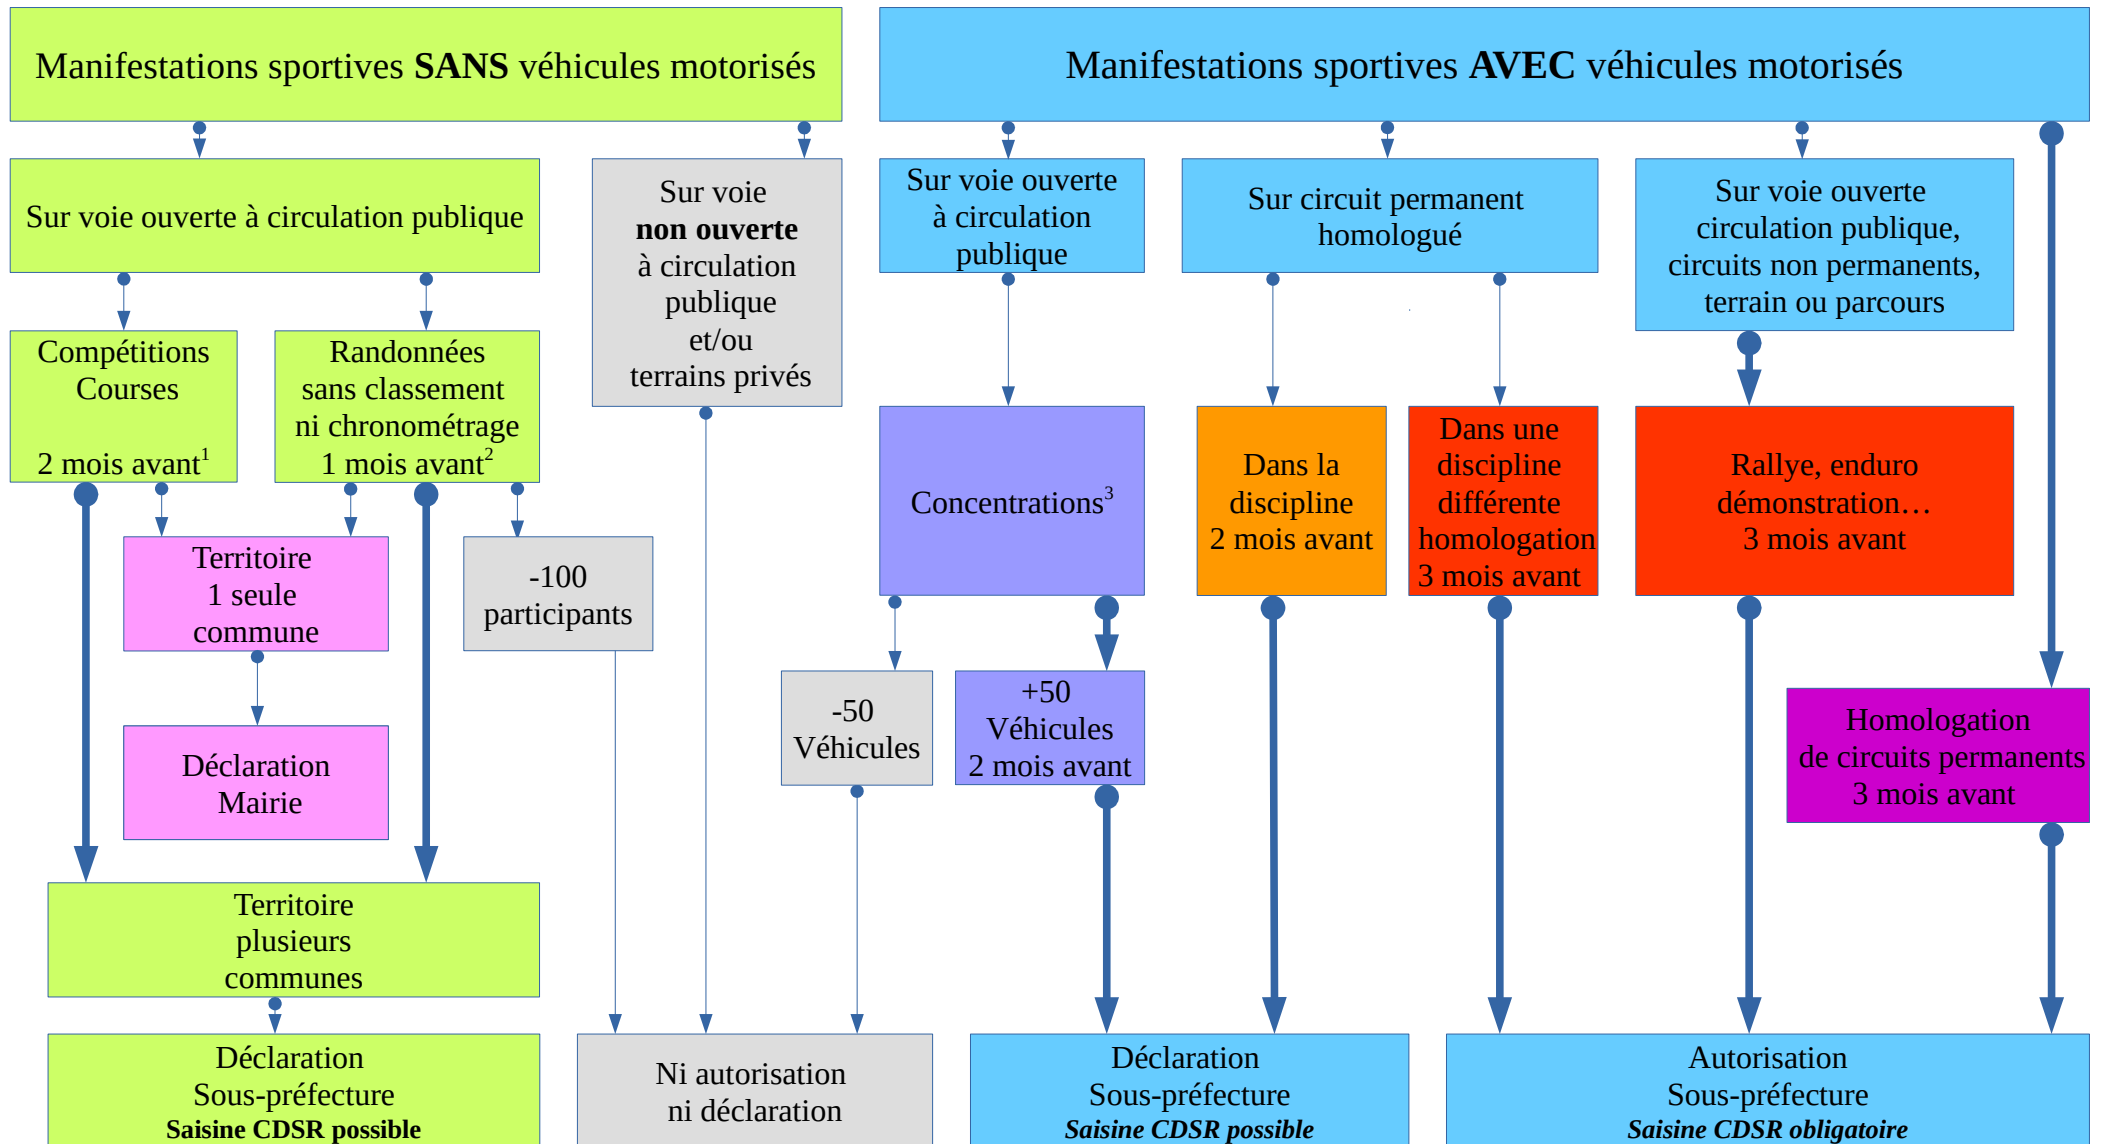

RÉGIME DES MANIFESTATIONS SPORTIVES

1 / si passage sur 1 seul département

2 / 2 mois si passage en cœur de Parc national des Cévennes

3 / concentration : un rassemblement comportant la participation de véhicules terrestres à moteur, qui se déroule sur la voie publique ou ouverte à la circulation publique dans le respect du code de la route, qui impose aux participants un ou plusieurs points de rassemblement ou de passage et qui est dépourvu de tout classement, temps imposé ou chronométrage.

RÉGIME DES MANIFESTATIONS SPORTIVES